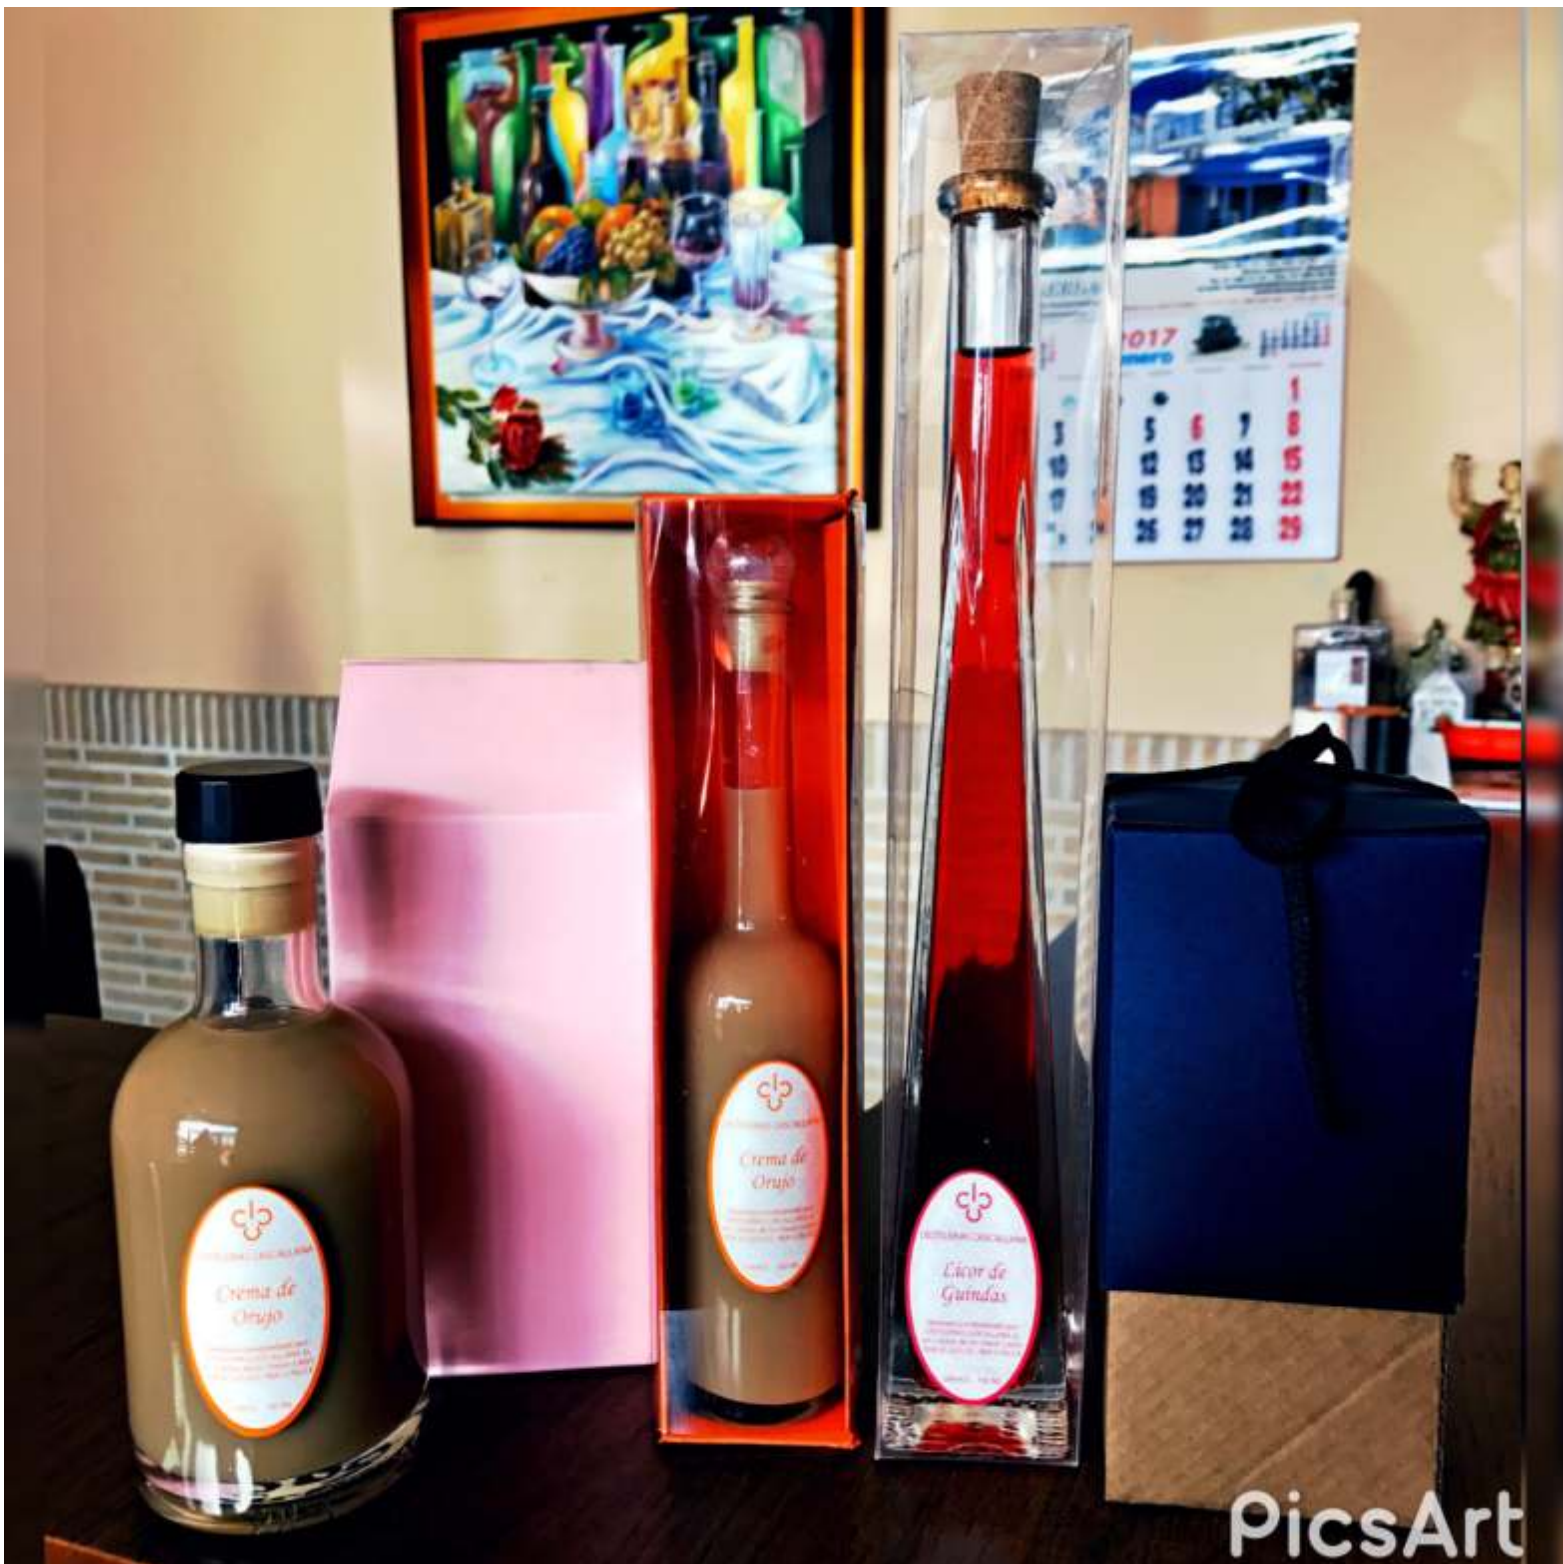

Destilerías y Bodegas
Cascallana

Disponibles varios modelos de cajas

CONSULTAR PRECIOS

PicsArt