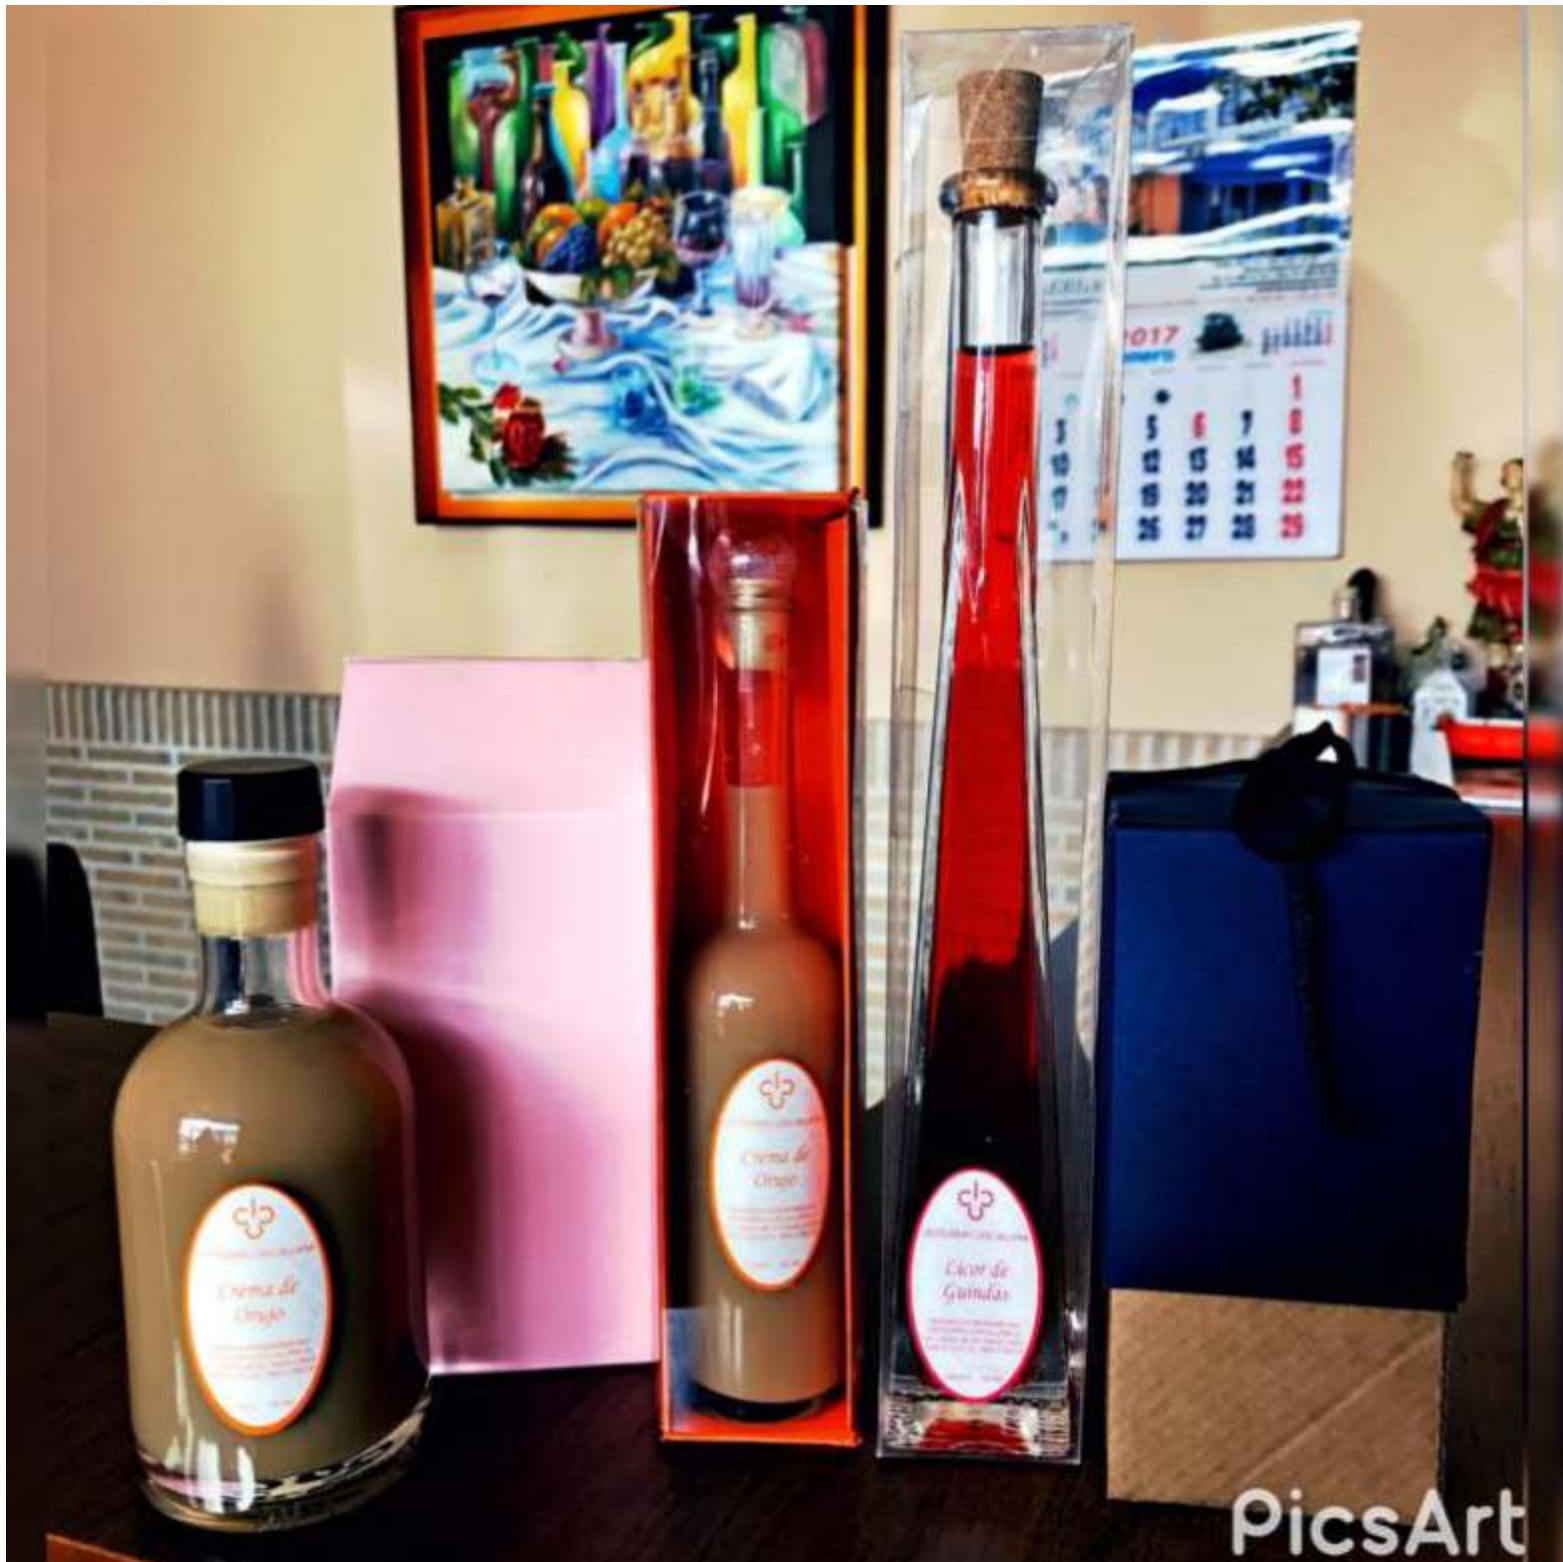

Destilerías y Bodegas

Cascallana

Disponibles varios modelos de cajas

CONSULTAR PRECIOS

PicsArt